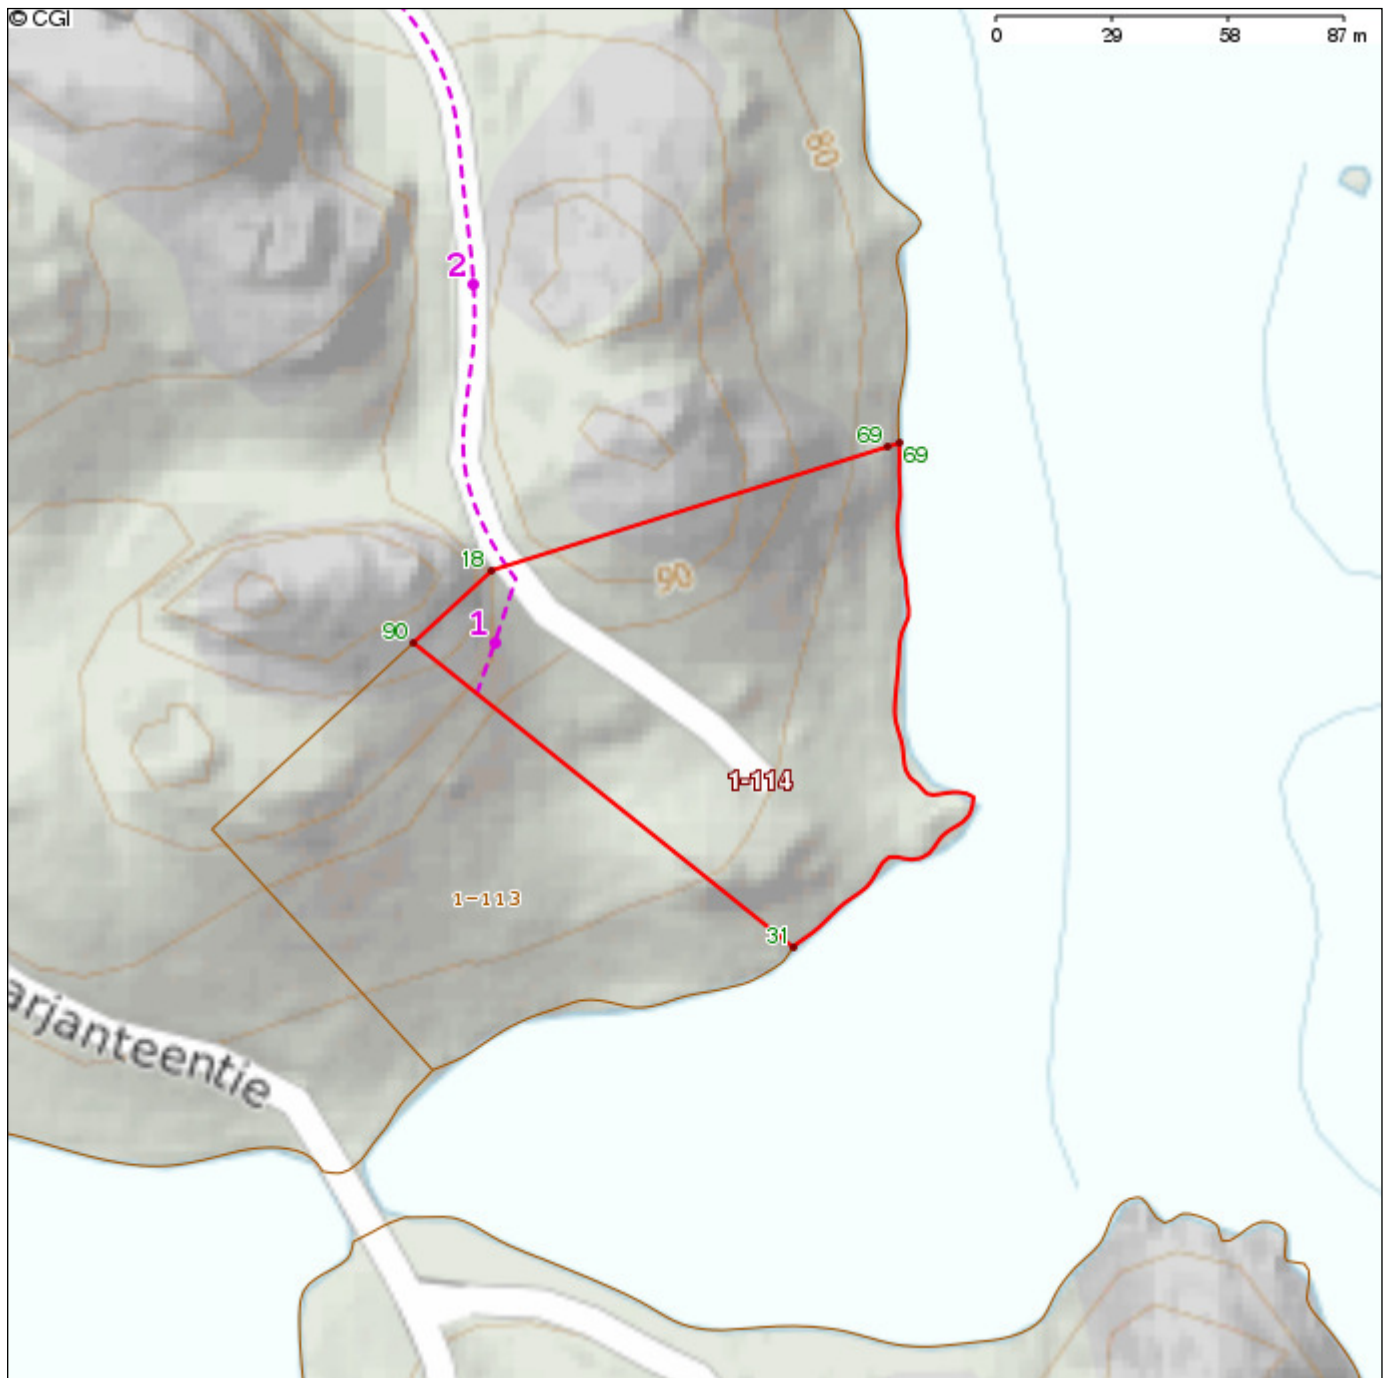

Kiinteistötunnus:	623-444-1-114
Rekisteriyksikkölaji:	Tila (1)
Nimi:	Onnenmaa
Kunta:	Puumala (623)
Kylä/kaupunginosa:	VALTOLA (444)
Rekisteröintipäivämäärä:	27.06.2017
Palstojen lukumäärä:	1
Maapinta-ala:	0.9250 ha

Kiinteistön raja- ja käyttöoikeusyksikkötiedot on haettu Kiinteistö tietojärjestelmästä. Karttatulosteeseen sijaintitiedoissa voi olla epätarkkuuksia. Kiinteistön tarkka alueellinen ulottuvuus selviää toimitusasiakirjoista ja maastosta. Karttatulosteella näytetään käyttöoikeusyksiköt, joiden sijaintitieto on merkitty kiinteistön alueelle tai sen läheisyyteen. Kiinteistöä rasittavat käyttöoikeusyksiköt selviävät kiinteistörekisteriotteesta. Taustakartta on viitteellinen. © MML ja kunnat

Karttatulosteella näytetään kaikki tulostusalueelle osuvat käyttöoikeusyksiköiden osat, joiden sijaintitieto on Maanmittauslaitoksen kiinteistörekisterissä merkitty kiinteistön alueelle tai sen läheisyyteen. Kiinteistöä rasittavat käyttöoikeusyksiköt selviävät kiinteistörekisteriotteesta

Käyttöoikeusyksikönsat

Numero: 1
Tunnus: 000-2017-K028700
Osa: 1 / 1
Laji: Tieoikeus (301)
Leveys: 8 m

Numero: 2
Tunnus: 000-2017-K028699
Osa: 1 / 1
Laji: Tieoikeus (301)
Leveys: 10 m