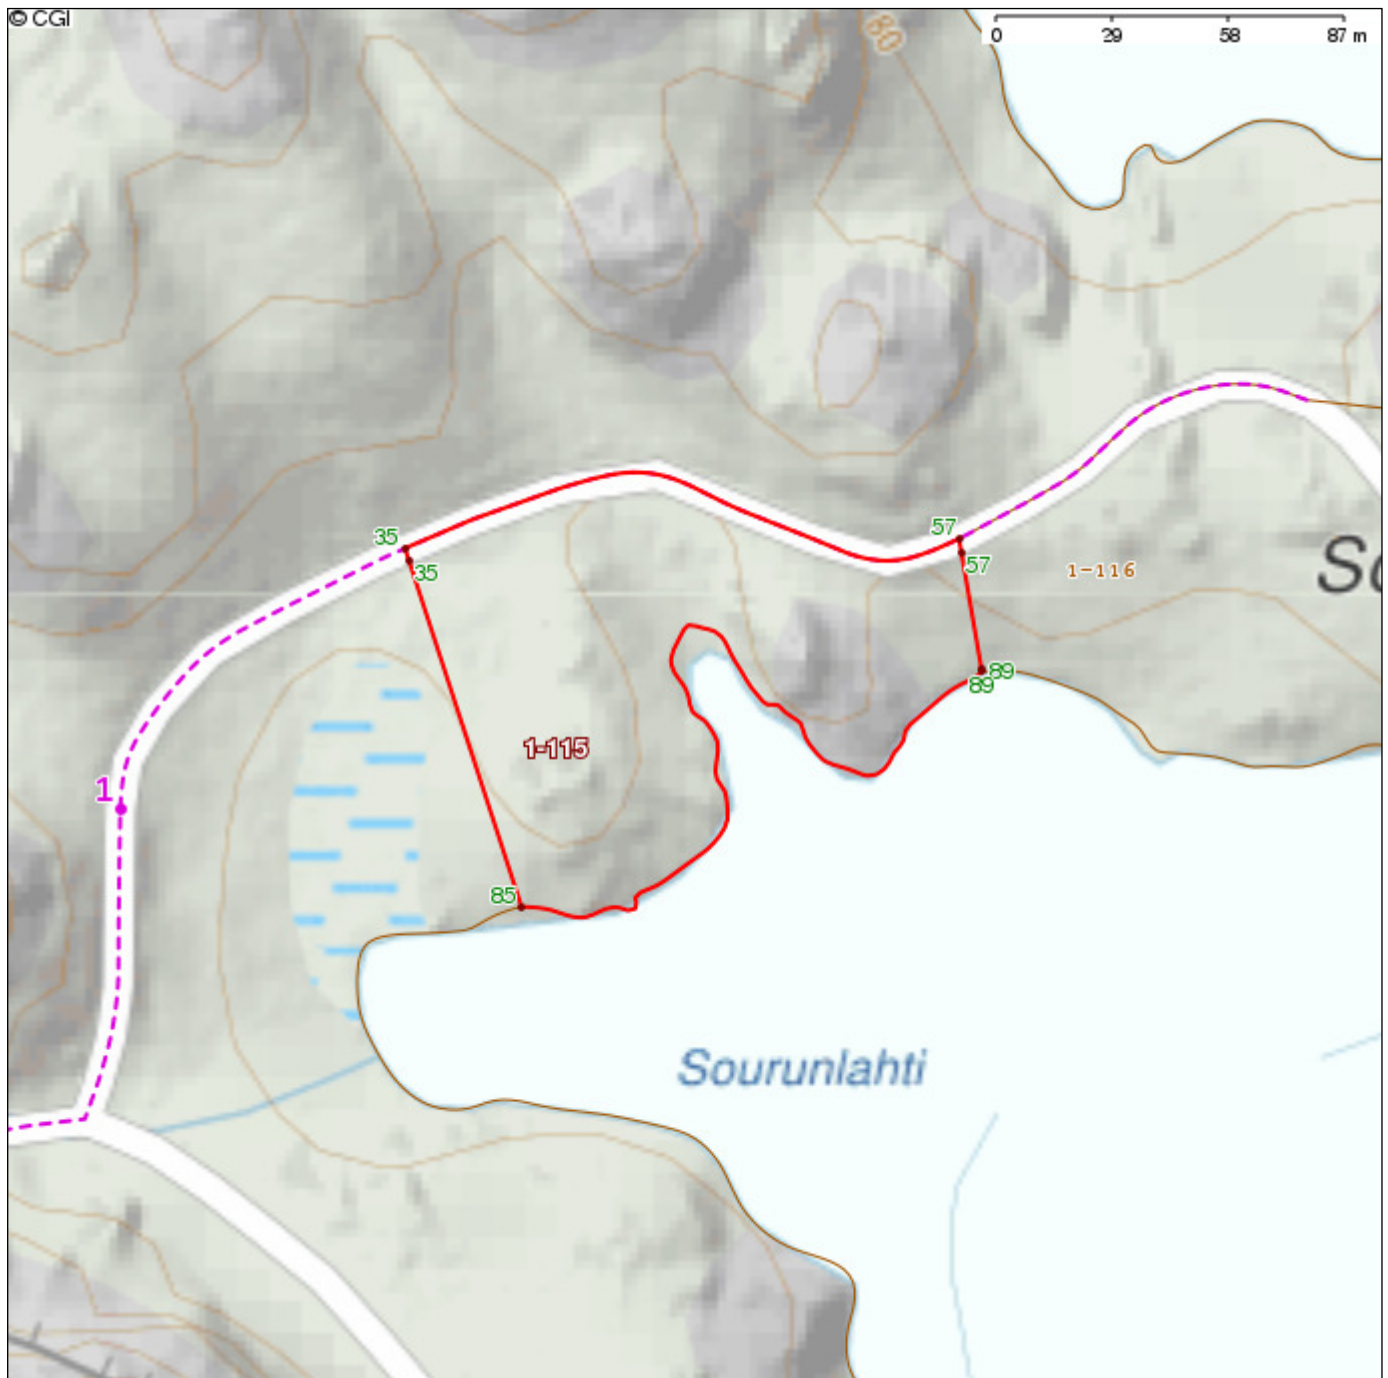

Kiinteistötunnus:	623-444-1-115
Rekisteriyksikkölaji:	Tila (1)
Nimi:	Rantakaisla
Kunta:	Puumala (623)
Kylä/kaupunginosa:	VALTOLA (444)
Rekisteröintipäivämäärä:	27.06.2017
Palstojen lukumäärä:	1
Maapinta-ala:	0.9220 ha

Kiinteistön raja- ja käyttöoikeusyksikkötiedot on haettu Kiinteistötietojärjestelmästä. Karttatulosteeseen sijaintitiedoissa voi olla epätarkkuuksia. Kiinteistön tarkka alueellinen ulottuvuus selviää toimitusasiakirjoista ja maastosta. Karttatulosteella näytetään käyttöoikeusyksiköt, joiden sijaintitieto on merkitty kiinteistön alueelle tai sen läheisyyteen. Kiinteistöä rasittavat käyttöoikeusyksiköt selviävät kiinteistörekisteriotteesta. Taustakartta on viitteellinen. © MML ja kunnat

Karttatulosteella näytetään kaikki tulostusalueelle osuvat käyttöoikeusyksiköiden osat, joiden sijaintitieto on Maanmittauslaitoksen kiinteistörekisterissä merkitty kiinteistön alueelle tai sen läheisyyteen. Kiinteistöä rasittavat käyttöoikeusyksiköt selviävät kiinteistörekisteriotteesta

Käyttöoikeusyksikönsat

Numero: 1
Tunnus: 000-2017-K028698
Osa: 1 / 1
Laji: Tieoikeus (301)
Leveys: 10 m