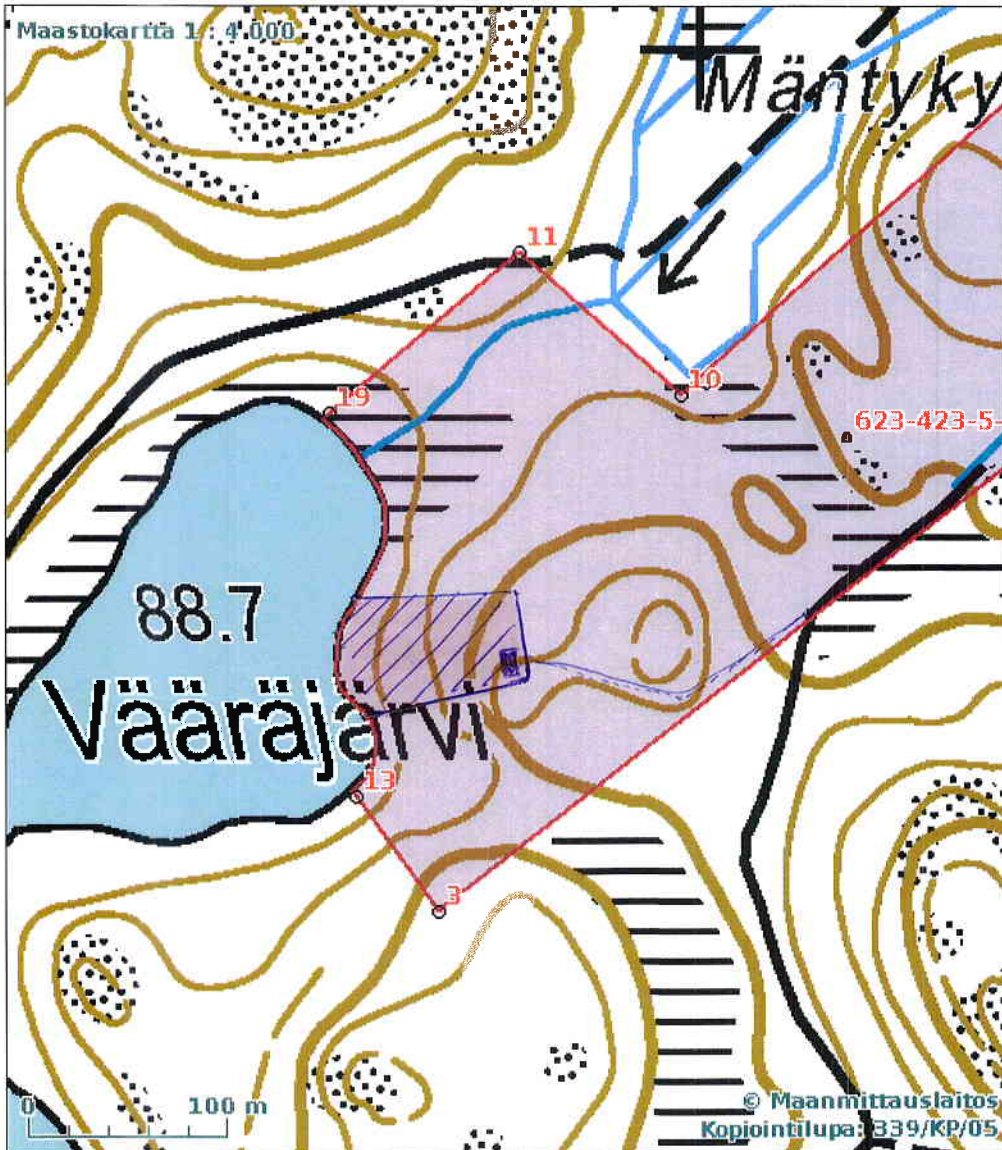

Karttatuloste

Tulostettu 20.09.2012

Tulosteen keskipisteen koordinaatit (ETRS-TM35FIN): N: 6811736 E: 567903
Tuloste ei ole mittatarkka.