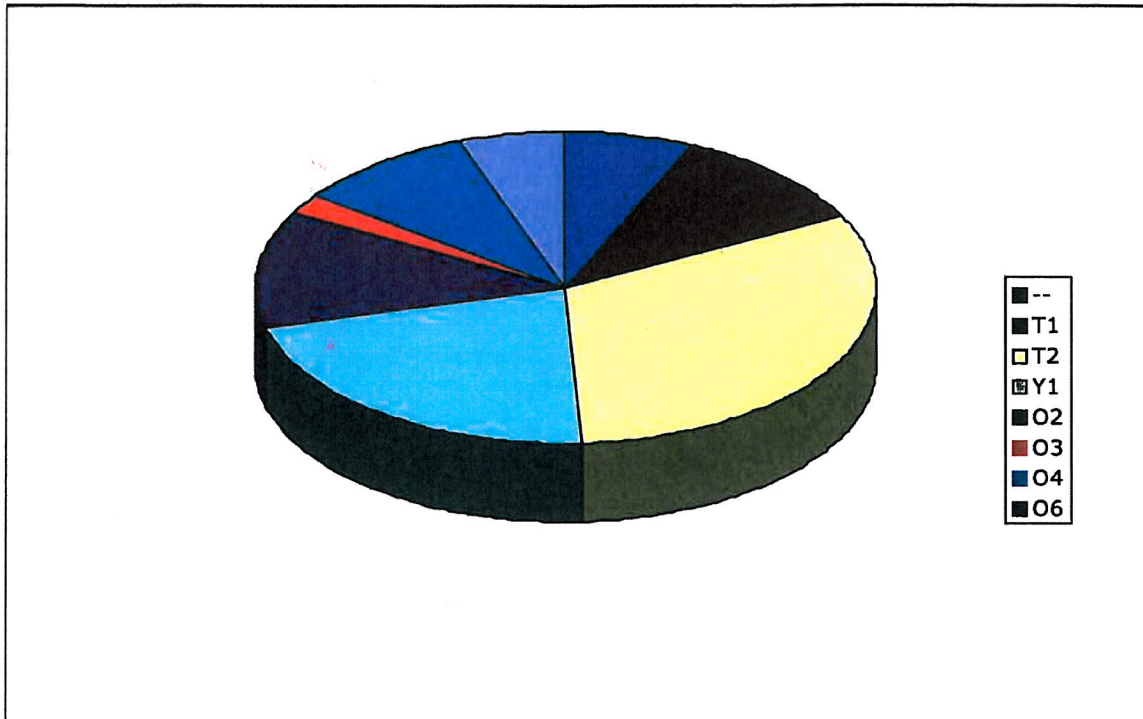

Omistaja Summanen Elsa kp

Laatija Huupponen Petra

8.5.2014

Pinta-alat kehitysluokittain

Pinta-alat ja puusto kehitysluokittain

Kehitysluokka		Pinta-ala		Puusto	
		ha	%	m ³	%
--	Ei tietoa	1,8	6,6	68	5,1
T1	Taimikko, alle 1.3 m	3,0	11,0	0	0,0
T2	Taimikko, yli 1.3 m	8,6	31,5	0	0,0
Y1	Ylispuustoinen taimikko	5,9	21,6	95	7,2
O2	Nuori kasvatusmetsikkö	3,4	12,5	455	34,5
O3	Varttunut kasvatusmetsikkö	0,5	1,8	61	4,6
O4	Uudistuskypsä metsikkö	2,6	9,5	399	30,2
O6	Vajaatuottoinen metsikkö	1,5	5,5	242	18,4
Yhteensä		27,3	100	1 320	100